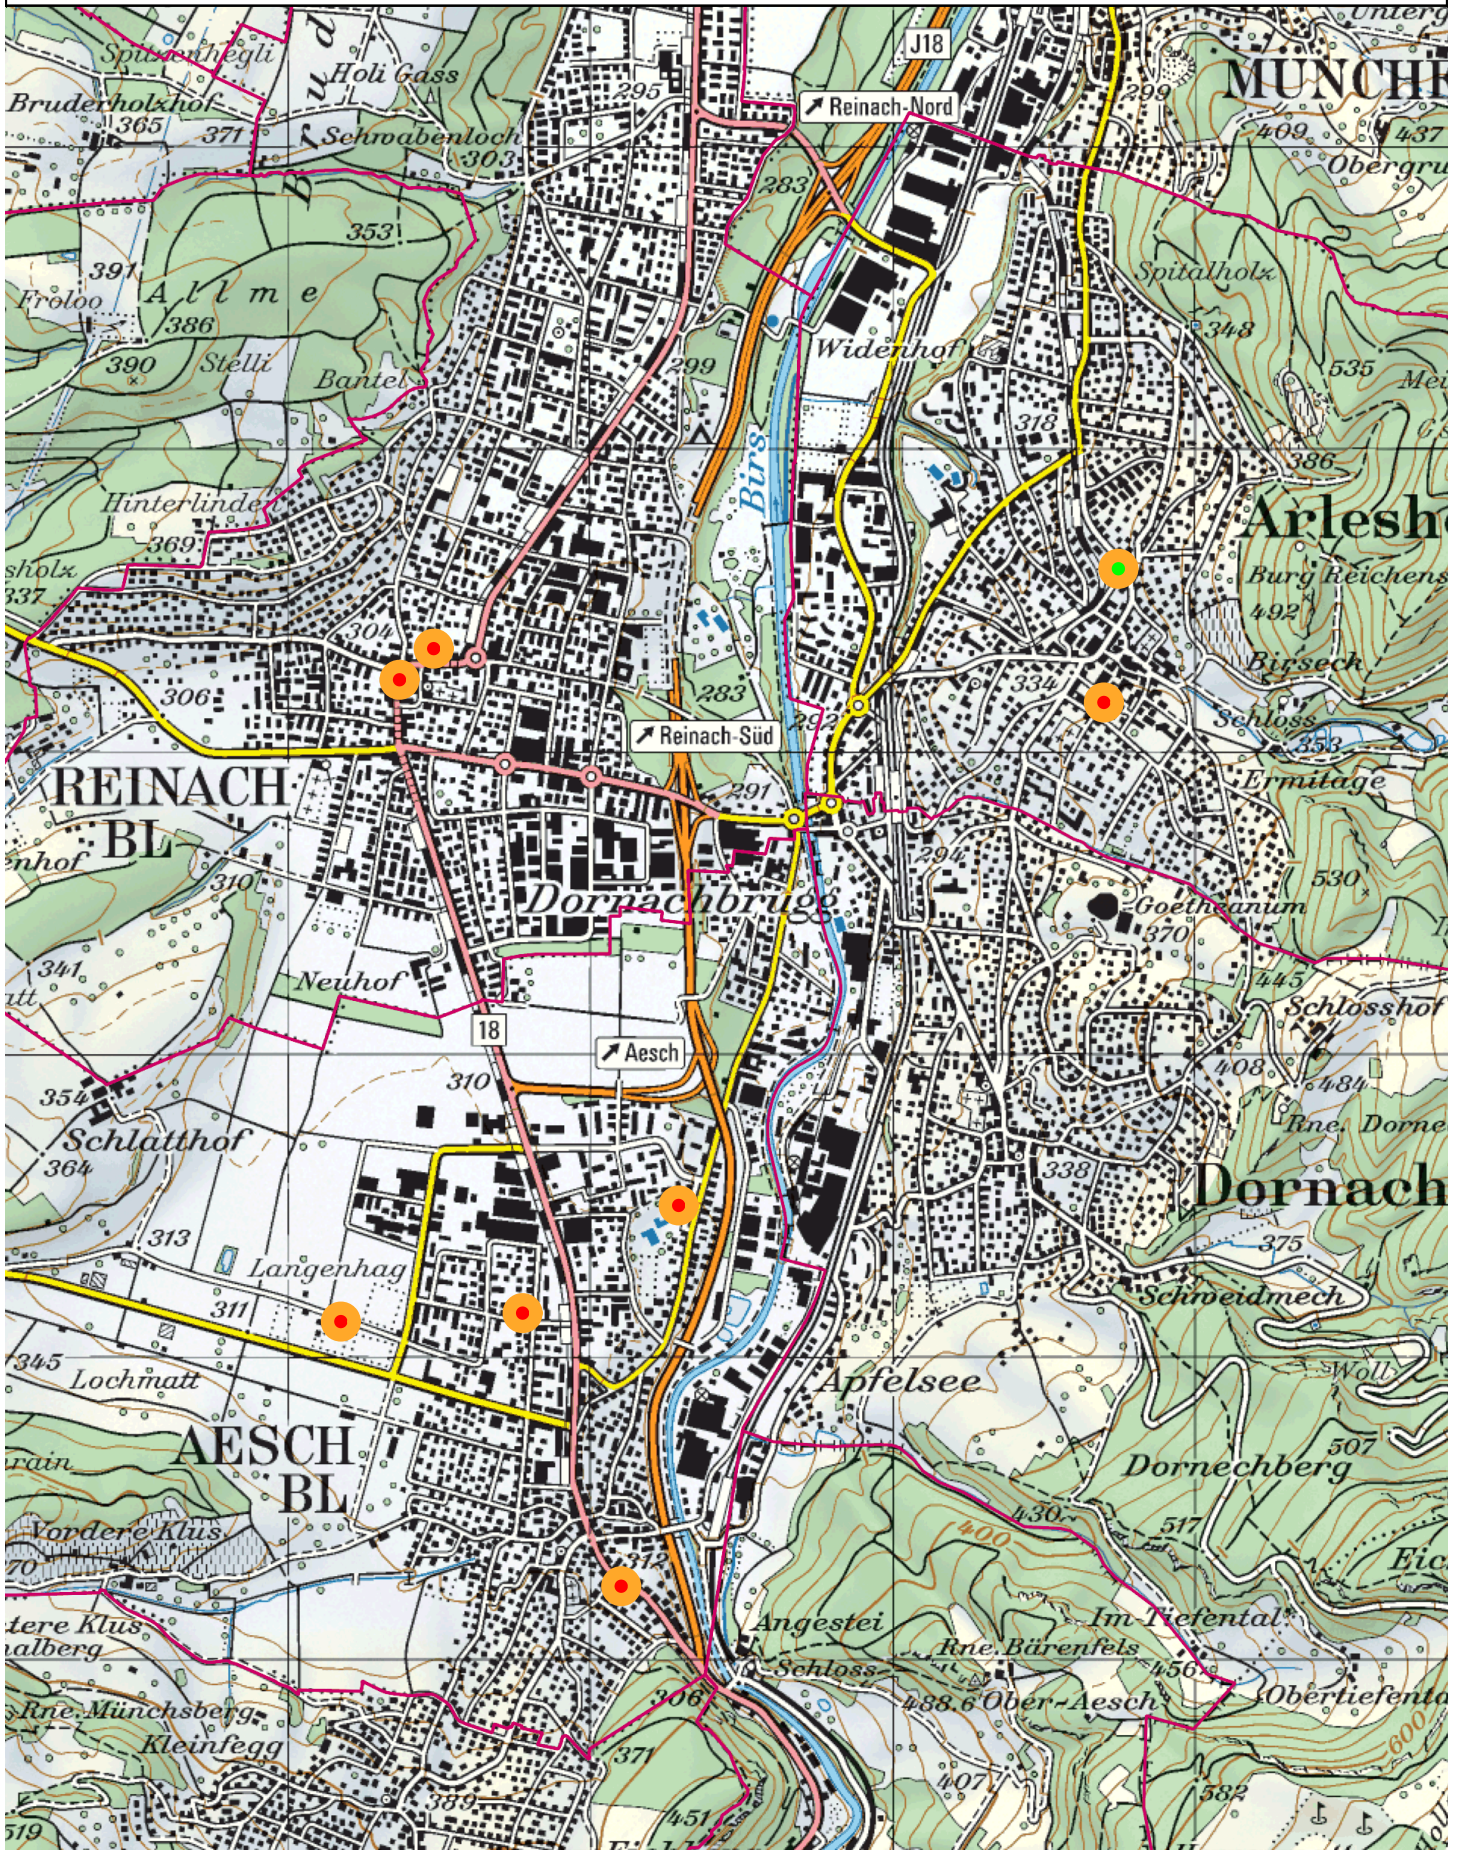

Volkswirtschafts- und Gesundheitsdirektion
Kanton Basel-Landschaft
Amt für Geoinformation
GIS-Fachstelle
Liestal, 07.03.2015 12:20 Uhr

AED Standorte

Auszug aus dem Geoinformationssystem Basel-Landschaft
© Kantonale Verwaltung Basel-Landschaft
PK, SWISSIMAGE, Geolog. Atlas/Spezialkarten: Quelle swisstopo

Masstab 1:25000

Die aus dem Geoinformationssystem publizierten Daten haben nur informativen Charakter. Aus diesen Daten und deren Darstellung können deshalb keine rechtlichen Ansprüche irgendwelcher Art abgeleitet werden. Auskunft erteilt die GIS-Fachstelle, Tel. 061 552 56 73.

Zugangsinfo	Einschränkung	Strasse	Hausnummer	PLZ	Gemeinde
Gasthof Schlüssel, WC-Treppe	Während den Öffnungszeiten	Hauptstrasse	29	4153	Reinach
Parterre Gemeindeverwaltung links neben den Liften	nur während den Öffnungszeiten der Gemeindeverwaltung	Hauptstrasse	10	4153	Reinach BL
Meier & Co. AG; AED hängt an Aussenwand links neben dem Eingang	keine	Baselstrasse	5	4144	Arlesheim
im Eingangsbereich links	nachts geschlossen	Domplatz	12	4144	Arlesheim
Im Eingangsbereich	Bei geöffneter Anlage	Landskronstrasse	41	4147	Aesch
Neben Kasse	0900-1900 Mai - September	Dornacherstrasse	85	4147	Aesch
Empfang	Mo., Di. & Fr. 08.00 ? 12.00 Uhr / 13.30 Uhr ? 16.30 Uhr Mi. 07.30 ? 12.00 Uhr / 13.30 Uhr ? 18.00 Uhr Do. 08.00 ? 14.00 Uhr / nachmittags geschlossen	Hauptstrasse	23	4147	Aesch
Direkt auf der linken Seite im Eingangsbereich des Steinackerhauses	Montag, Dienstag, Donnerstag, Freitag in der Regel von 8 - 11.45 h und von 13.30 - 17 h. An den anderen Tagen nur, wenn ein Anlass stattfindet und das Steinackerhaus geöffnet ist.	Herrenweg	14	4147	Aesch